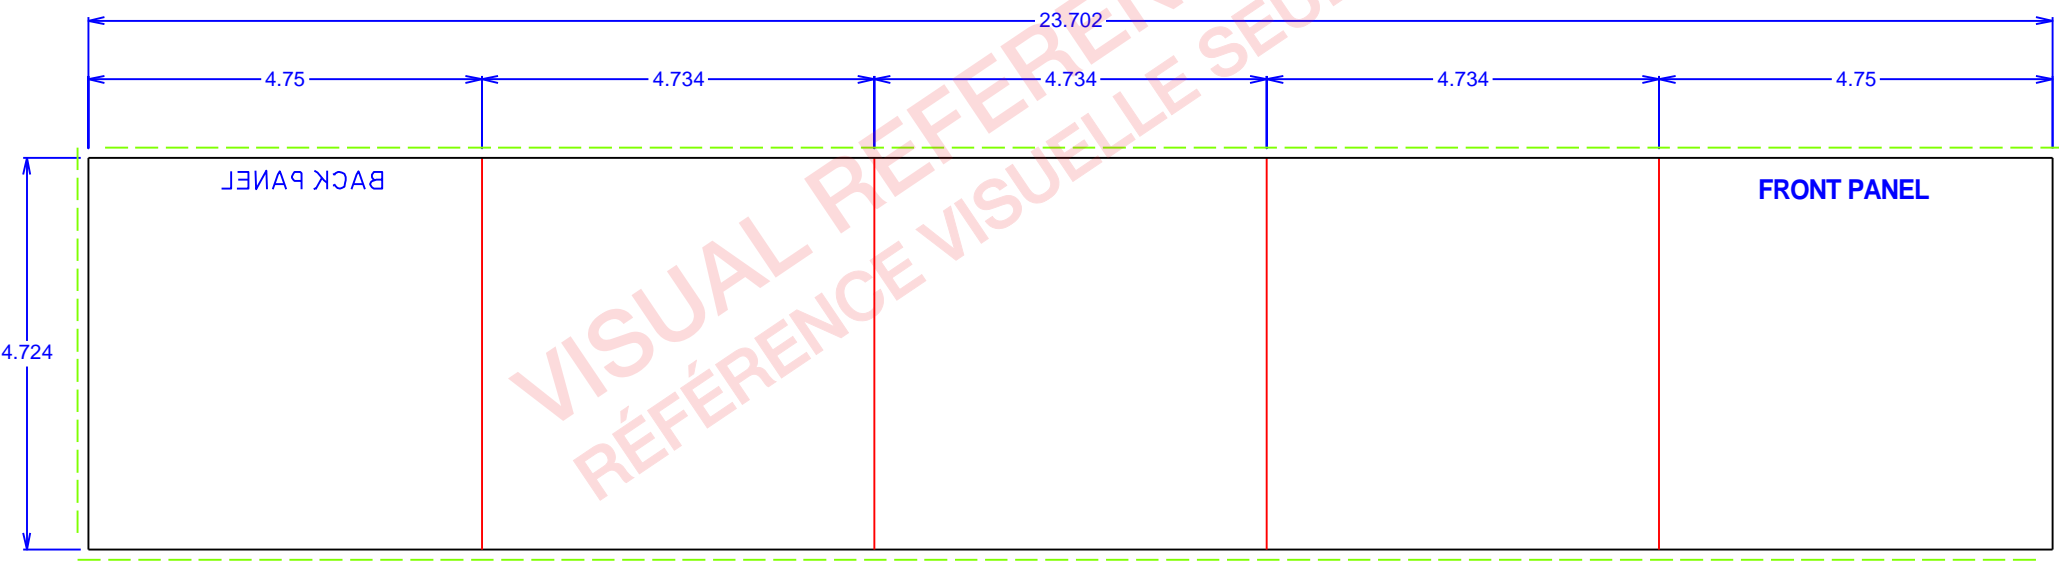

VISUAL REFERENCE ONLY
RÉFÉRENCE VISUELLE SEULEMENT

← GRAIN DIRECTION →

<p>REFERENCE: 10 PAGES CD FOLDER ACCORDEON</p> <p>STYLE: CD folder 10 pg</p> <p>SIZE: 4.75 x 0 x 4.724</p>	<p>MATERIAL coated base 200M</p> <p>OPEN BLANK 4.724 x 23.702</p> <p>RULE LENGTH 75.748</p> <p>DRAWN BY:</p>	<p>NUMBER OF PANELS 10</p> <p>NUMBER OF TRAY</p> <p>TRAY POSITION</p> <p>NUMBER OF POCKET</p> <p>STYLE OF POCKET</p>
------------------------------------------------------------------------------------------------------------	--------------------------------------------------------------------------------------------------------------	----------------------------------------------------------------------------------------------------------------------